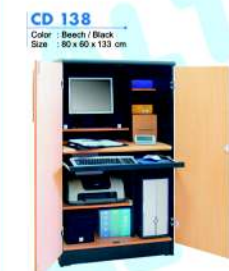

CD 138
Color : Beech / Black
Size : 80 x 60 x 133 cm

Aztec Cd138 Beech
80x60x133 cm
Rp. **687.500,-**